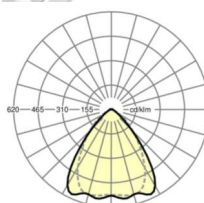

Оптика

Оснастка	LED, цветопередача/оттенок света CRI ≥ 80 / 3000K
Допуск для координаты цветности (MacAdam)	3SDCM
Номинальный световой поток	7964lm
Срок службы LED	50000h L80/B10 (Tq 30°C), 70000h L80/B50 (Tq 30°C)
светоотдача светильников	162lm/W
Угол излучения	80° (C0) / 75° (C90)
UGR поп./вдоль	20.4 / 21.0

DEEP-LINK

<https://www.regiolum.de/ru/article/19532006100>

Ссылка	LED 8000lm 830
ηLB	100 %
Φ ↓/↑	98 % / 2 %
UGR поп./вдоль	20.4 / 21.0

Механика

цвет корпуса белый стандартный для электротехники RAL 9016

размеры (LxWxH/DxH) 1531mm x 55mm x 37mm

вес (нетто) 1.65kg

Вид монтажа сборка трековых систем, световая структура

размеры

L	1531 mm	Длина
В	55 mm	Ширина
н	37 mm	Высота